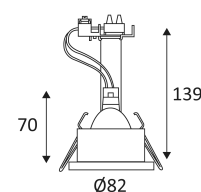

HD1070 R GU5.3

- Spot encastré rond fixe.
- Verre de protection sablé.
- Fixation par ressorts.
- Transformateur à commander séparément.

CODE	COULEUR	MATIÈRE	SOCKET	AC	Watt Max	LAMPE
HD107004	BLANC	ALUMINIUM	GU5.3	AC 12V	50W	MR16
HD107021	NICKEL SATINE	ALUMINIUM	GU5.3	AC 12V	50W	MR16

BLANC

NICKEL SATINE

Montage au plafond en encastré uniquement.

Usage intérieur uniquement.

Étanchéité aux poussières. Protection contre les jets d'eau.

Résistance : 0,23 Joule.

Produit alimenté sous une très basse tension de sécurité (T.B.T.S) qui n'excède pas 50V (valeur efficace en courant alternatif).

Diamètre de percement pour insérer le luminaire. (68mm)

Homologation CE.

Conforme à la réglementation thermique en vigueur. (France)

Testé à 650°.

Le produit ne peut pas être recouvert après montage, même par un isolant.