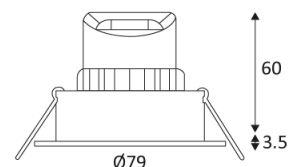

HD1014 RD-230

- Runde Einbauleuchte, starr.
- Befestigung mit Federn.
- Geeignet zur Abdeckung mit Rolldämmung.
- Doppelte automatische Anschlußbox.
- Kein Konverter erforderlich.
- Dimmbar.
- Kompatibel mit Phasenabschnittsdimmer.

Dieses Produkt enthält 1 Lichtquelle(n) mit E energieeffizient.

CODE	FARBE	MATERIAL	AC	LED	T° (K)	LED Lumen	System Lumen
DO178NW30	WEISS MATT	ALUMINIUMGUSS	AC 230V	7,5W	4000K	750 Lm	650 Lm

Nur für Deckeneinbaumontage.

Nur für den Innengebrauch.

Staubdicht. Schutz gegen Wasserstrahlen.

Schutz gegen eine Stoßenergie von 0,50 Joule.

Produkt von welchen die zugänglichen Teile getrennt sind von den aktiven Teilen, durch eine doppelte oder eine verstärkte Isolierung.

Durchmesser der Bohrung für die Leuchte. (60mm)

Strahlwinkel 38°.

CE Genehmigung.

Farbwiedergabeindex >80.

LED-Spezifikationen.

Photobiologisches Risiko RG1

Entspricht den geltenden thermischen Vorschriften (Frankreich).

Getestet bei 650°.

Das Produkt kann nach der Installation abgedeckt werden durch eine Isolation (Ausser geblasene Isolierung).

Leuchte mit LED-Modul 230V.

Das Produkt ist dimmbar.

3 Jahre Garantie.

Luxeinheit auf der Website verfügbar: www.indigo-lighting.com

LED von einem Elektriker austauschbar.