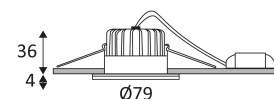

HD1014 R

- Ronde vaste inbouwspot.
- Bevestiging met veren.
- Mag bedekt worden door isolerend materiaal (niet ingespoten).
- Dubbel automatisch klemmenblok.
- Met externe niet dimbare omvormer.
- Optioneel : Dimbare omvormer CD102 afzonderlijk te bestellen.

Dit product bevat 1 lichtbron(nen) energiezuinig E.