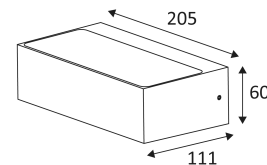

HARRY A

- Wandarmatuur voor buitenverlichting.
- "Down"-verlichting.
- Asymmetrische lichtbundel.
- Met in&uit kabel.
- Niet dimbare omvormer geïntegreerd in het toestel.

Dit product bevat 3 lichtbron(nen) energiezuinig F.