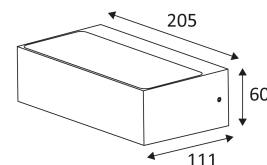

HARRY A

- Applique murale pour éclairage extérieur.
 - Eclairage "down".
 - Faisceau asymétrique.
 - Avec entrée et sortie de câble.
 - Convertisseur non dimmable intégré dans l'appareil.
- Ce produit contient 3 source(s) lumineuse(s) d'efficacité énergétique F.