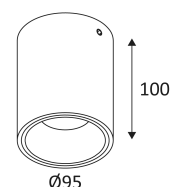

HAPPY 3

- Rond, vast plafondarmatuur.
- Niet dimbare of dimbare omvormer geïntegreerd in het toestel.

Dit product bevat 1 lichtbron(nen) energiezuinig F.

CODE	KLEUR	MATERIAAL	AC	LED	T° (K)	LED Lumen	System Lumen
WA221WW05	MAT ZWART	ALUMINIUM	AC 230V	18W	3000K	1570 Lm	1170 Lm
WA221WW08	MAT ZWART - CHAMPAGNE	ALUMINIUM	AC 230V	18W	3000K	1570 Lm	1170 Lm
WA221WW17	MAT ZWART - ZILVER	ALUMINIUM	AC 230V	18W	3000K	1570 Lm	1170 Lm
WA221WW23	MAT ZWART - ZWART CHROOM	ALUMINIUM	AC 230V	18W	3000K	1570 Lm	1170 Lm
WA221WW30	MAT WIT	ALUMINIUM	AC 230V	18W	3000K	1570 Lm	1170 Lm
WA221WW49	MAT WIT - CHAMPAGNE	ALUMINIUM	AC 230V	18W	3000K	1570 Lm	1170 Lm
WA221WW53	MAT WIT - ZILVER	ALUMINIUM	AC 230V	18W	3000K	1570 Lm	1170 Lm
WA221WW22	MAT WIT - ZWART CHROOM	ALUMINIUM	AC 230V	18W	3000K	1570 Lm	1170 Lm
WA240WW05	MAT ZWART	ALUMINIUM	AC 230V	18W	3000K	1570 Lm	1170 Lm
WA240WW08	MAT ZWART - CHAMPAGNE	ALUMINIUM	AC 230V	18W	3000K	1570 Lm	1170 Lm
WA240WW17	MAT ZWART - ZILVER	ALUMINIUM	AC 230V	18W	3000K	1570 Lm	1170 Lm
WA240WW23	MAT ZWART - ZWART CHROOM	ALUMINIUM	AC 230V	18W	3000K	1570 Lm	1170 Lm
WA240WW30	MAT WIT	ALUMINIUM	AC 230V	18W	3000K	1570 Lm	1170 Lm
WA240WW49	MAT WIT - CHAMPAGNE	ALUMINIUM	AC 230V	18W	3000K	1570 Lm	1170 Lm
WA240WW53	MAT WIT - ZILVER	ALUMINIUM	AC 230V	18W	3000K	1570 Lm	1170 Lm
WA240WW22	MAT WIT - ZWART CHROOM	ALUMINIUM	AC 230V	18W	3000K	1570 Lm	1170 Lm