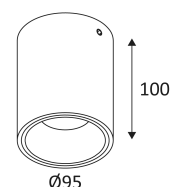

# HAPPY 3

- Runde Deckenleuchte, feststehend.
- Inklusive nicht dimmbarer oder dimmbarer Treiber.

Dieses Produkt enthält 1 Lichtquelle(n) mit F energieeffizient.

CODE	FARBE	MATERIAL	AC	LED	T° (K)	LED Lumen	System Lumen
WA221WW05	SCHWARZ MATT	ALUMINIUM	AC 230V	18W	3000K	1570 Lm	1170 Lm
WA221WW08	SCHWARZ MATT - CHAMPAGNE	ALUMINIUM	AC 230V	18W	3000K	1570 Lm	1170 Lm
WA221WW17	SCHWARZ MATT - SILBER	ALUMINIUM	AC 230V	18W	3000K	1570 Lm	1170 Lm
WA221WW23	SCHWARZ MATT - SCHWARZ CHROM	ALUMINIUM	AC 230V	18W	3000K	1570 Lm	1170 Lm
WA221WW30	WEISS MATT	ALUMINIUM	AC 230V	18W	3000K	1570 Lm	1170 Lm
WA221WW49	WEISS MATT - CHAMPAGNE	ALUMINIUM	AC 230V	18W	3000K	1570 Lm	1170 Lm
WA221WW53	WEISS MATT - SILBER	ALUMINIUM	AC 230V	18W	3000K	1570 Lm	1170 Lm
WA221WW22	WEISS MATT - SCHWARZ CHROM	ALUMINIUM	AC 230V	18W	3000K	1570 Lm	1170 Lm
WA240WW05	SCHWARZ MATT	ALUMINIUM	AC 230V	18W	3000K	1570 Lm	1170 Lm
WA240WW08	SCHWARZ MATT - CHAMPAGNE	ALUMINIUM	AC 230V	18W	3000K	1570 Lm	1170 Lm
WA240WW17	SCHWARZ MATT - SILBER	ALUMINIUM	AC 230V	18W	3000K	1570 Lm	1170 Lm
WA240WW23	SCHWARZ MATT - SCHWARZ CHROM	ALUMINIUM	AC 230V	18W	3000K	1570 Lm	1170 Lm
WA240WW30	WEISS MATT	ALUMINIUM	AC 230V	18W	3000K	1570 Lm	1170 Lm
WA240WW49	WEISS MATT - CHAMPAGNE	ALUMINIUM	AC 230V	18W	3000K	1570 Lm	1170 Lm
WA240WW53	WEISS MATT - SILBER	ALUMINIUM	AC 230V	18W	3000K	1570 Lm	1170 Lm
WA240WW22	WEISS MATT - SCHWARZ CHROM	ALUMINIUM	AC 230V	18W	3000K	1570 Lm	1170 Lm