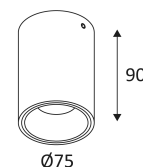

HAPPY 2

- Rond, vast plafondarmatuur.
- Niet dimbare of dimbare omvormer geïntegreerd in het toestel.

Dit product bevat 1 lichtbron(nen) energiezuinig F.

CODE	KLEUR	MATERIAAL	AC	LED	T° (K)	LED Lumen	System Lumen
WA220WW05	MAT ZWART	ALUMINIUM	AC 230V	13W	3000K	1155 Lm	855 Lm
WA220WW08	MAT ZWART - CHAMPAGNE	ALUMINIUM	AC 230V	13W	3000K	1155 Lm	855 Lm
WA220WW17	MAT ZWART - ZILVER	ALUMINIUM	AC 230V	13W	3000K	1155 Lm	855 Lm
WA220WW23	MAT ZWART - ZWART CHROOM	ALUMINIUM	AC 230V	13W	3000K	1155 Lm	855 Lm
WA220WW30	MAT WIT	ALUMINIUM	AC 230V	13W	3000K	1155 Lm	855 Lm
WA220WW49	MAT WIT - CHAMPAGNE	ALUMINIUM	AC 230V	13W	3000K	1155 Lm	855 Lm
WA220WW53	MAT WIT - ZILVER	ALUMINIUM	AC 230V	13W	3000K	1155 Lm	855 Lm
WA220WW22	MAT WIT - ZWART CHROOM	ALUMINIUM	AC 230V	13W	3000K	1155 Lm	855 Lm
WA239WW05	MAT ZWART	ALUMINIUM	AC 230V	13W	3000K	1155 Lm	855 Lm
WA239WW08	MAT ZWART - CHAMPAGNE	ALUMINIUM	AC 230V	13W	3000K	1155 Lm	855 Lm
WA239WW17	MAT ZWART - ZILVER	ALUMINIUM	AC 230V	13W	3000K	1155 Lm	855 Lm
WA239WW23	MAT ZWART - ZWART CHROOM	ALUMINIUM	AC 230V	13W	3000K	1155 Lm	855 Lm
WA239WW30	MAT WIT	ALUMINIUM	AC 230V	13W	3000K	1155 Lm	855 Lm
WA239WW49	MAT WIT - CHAMPAGNE	ALUMINIUM	AC 230V	13W	3000K	1155 Lm	855 Lm
WA239WW53	MAT WIT - ZILVER	ALUMINIUM	AC 230V	13W	3000K	1155 Lm	855 Lm
WA239WW22	MAT WIT - ZWART CHROOM	ALUMINIUM	AC 230V	13W	3000K	1155 Lm	855 Lm