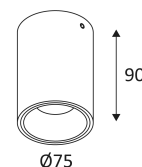

# HAPPY 2

- Runde Deckenleuchte, feststehend.
- Inklusive nicht dimmbarer oder dimmbarer Treiber.

Dieses Produkt enthält 1 Lichtquelle(n) mit F energieeffizient.

CODE	FARBE	MATERIAL	AC	LED	T° (K)	LED Lumen	System Lumen
WA220WW05	SCHWARZ MATT	ALUMINIUM	AC 230V	13W	3000K	1155 Lm	855 Lm
WA220WW08	SCHWARZ MATT - CHAMPAGNE	ALUMINIUM	AC 230V	13W	3000K	1155 Lm	855 Lm
WA220WW17	SCHWARZ MATT - SILBER	ALUMINIUM	AC 230V	13W	3000K	1155 Lm	855 Lm
WA220WW23	SCHWARZ MATT - SCHWARZ CHROM	ALUMINIUM	AC 230V	13W	3000K	1155 Lm	855 Lm
WA220WW30	WEISS MATT	ALUMINIUM	AC 230V	13W	3000K	1155 Lm	855 Lm
WA220WW49	WEISS MATT - CHAMPAGNE	ALUMINIUM	AC 230V	13W	3000K	1155 Lm	855 Lm
WA220WW53	WEISS MATT - SILBER	ALUMINIUM	AC 230V	13W	3000K	1155 Lm	855 Lm
WA220WW22	WEISS MATT - SCHWARZ CHROM	ALUMINIUM	AC 230V	13W	3000K	1155 Lm	855 Lm
WA239WW05	SCHWARZ MATT	ALUMINIUM	AC 230V	13W	3000K	1155 Lm	855 Lm
WA239WW08	SCHWARZ MATT - CHAMPAGNE	ALUMINIUM	AC 230V	13W	3000K	1155 Lm	855 Lm
WA239WW17	SCHWARZ MATT - SILBER	ALUMINIUM	AC 230V	13W	3000K	1155 Lm	855 Lm
WA239WW23	SCHWARZ MATT - SCHWARZ CHROM	ALUMINIUM	AC 230V	13W	3000K	1155 Lm	855 Lm
WA239WW30	WEISS MATT	ALUMINIUM	AC 230V	13W	3000K	1155 Lm	855 Lm
WA239WW49	WEISS MATT - CHAMPAGNE	ALUMINIUM	AC 230V	13W	3000K	1155 Lm	855 Lm
WA239WW53	WEISS MATT - SILBER	ALUMINIUM	AC 230V	13W	3000K	1155 Lm	855 Lm
WA239WW22	WEISS MATT - SCHWARZ CHROM	ALUMINIUM	AC 230V	13W	3000K	1155 Lm	855 Lm