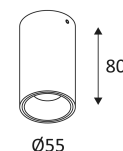

HAPPY 1

- Plafonnier rond fixe.
- Convertisseur non dimmable ou dimmable intégré dans l'appareil.

Ce produit contient 1 source(s) lumineuse(s) d'efficacité énergétique G.

CODE	COULEUR	MATIÈRE	AC	LED	T° (K)	LED Lumen	System Lumen
WA219WW05	NOIR MAT	ALUMINIUM	AC 230V	7W	3000K	600 Lm	435 Lm
WA219WW08	NOIR MAT - CHAMPAGNE	ALUMINIUM	AC 230V	7W	3000K	600 Lm	435 Lm
WA219WW17	NOIR MAT - ARGENT	ALUMINIUM	AC 230V	7W	3000K	600 Lm	435 Lm
WA219WW23	NOIR MAT - CHROME NOIR	ALUMINIUM	AC 230V	7W	3000K	600 Lm	435 Lm
WA219WW30	BLANC MAT	ALUMINIUM	AC 230V	7W	3000K	600 Lm	435 Lm
WA219WW49	BLANC MAT - CHAMPAGNE	ALUMINIUM	AC 230V	7W	3000K	600 Lm	435 Lm
WA219WW53	BLANC MAT - ARGENT	ALUMINIUM	AC 230V	7W	3000K	600 Lm	435 Lm
WA219WW22	BLANC MAT - CHROME NOIR	ALUMINIUM	AC 230V	7W	3000K	600 Lm	435 Lm
WA238WW05	NOIR MAT	ALUMINIUM	AC 230V	7W	3000K	600 Lm	435 Lm
WA238WW08	NOIR MAT - CHAMPAGNE	ALUMINIUM	AC 230V	7W	3000K	600 Lm	435 Lm
WA238WW17	NOIR MAT - ARGENT	ALUMINIUM	AC 230V	7W	3000K	600 Lm	435 Lm
WA238WW23	NOIR MAT - CHROME NOIR	ALUMINIUM	AC 230V	7W	3000K	600 Lm	435 Lm
WA238WW30	BLANC MAT	ALUMINIUM	AC 230V	7W	3000K	600 Lm	435 Lm
WA238WW49	BLANC MAT - CHAMPAGNE	ALUMINIUM	AC 230V	7W	3000K	600 Lm	435 Lm
WA238WW53	BLANC MAT - ARGENT	ALUMINIUM	AC 230V	7W	3000K	600 Lm	435 Lm
WA238WW22	BLANC MAT - CHROME NOIR	ALUMINIUM	AC 230V	7W	3000K	600 Lm	435 Lm