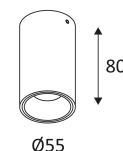

# HAPPY 1

- Runde Deckenleuchte, feststehend.
- Inklusive nicht dimmbarer oder dimmbarer Treiber.

Dieses Produkt enthält 1 Lichtquelle(n) mit G energieeffizient.

CODE	FARBE	MATERIAL	AC	LED	T° (K)	LED Lumen	System Lumen
WA219WW05	SCHWARZ MATT	ALUMINIUM	AC 230V	7W	3000K	600 Lm	435 Lm
WA219WW08	SCHWARZ MATT - CHAMPAGNE	ALUMINIUM	AC 230V	7W	3000K	600 Lm	435 Lm
WA219WW17	SCHWARZ MATT - SILBER	ALUMINIUM	AC 230V	7W	3000K	600 Lm	435 Lm
WA219WW23	SCHWARZ MATT - SCHWARZ CHROM	ALUMINIUM	AC 230V	7W	3000K	600 Lm	435 Lm
WA219WW30	WEISS MATT	ALUMINIUM	AC 230V	7W	3000K	600 Lm	435 Lm
WA219WW49	WEISS MATT - CHAMPAGNE	ALUMINIUM	AC 230V	7W	3000K	600 Lm	435 Lm
WA219WW53	WEISS MATT - SILBER	ALUMINIUM	AC 230V	7W	3000K	600 Lm	435 Lm
WA219WW22	WEISS MATT - SCHWARZ CHROM	ALUMINIUM	AC 230V	7W	3000K	600 Lm	435 Lm
WA238WW05	SCHWARZ MATT	ALUMINIUM	AC 230V	7W	3000K	600 Lm	435 Lm
WA238WW08	SCHWARZ MATT - CHAMPAGNE	ALUMINIUM	AC 230V	7W	3000K	600 Lm	435 Lm
WA238WW17	SCHWARZ MATT - SILBER	ALUMINIUM	AC 230V	7W	3000K	600 Lm	435 Lm
WA238WW23	SCHWARZ MATT - SCHWARZ CHROM	ALUMINIUM	AC 230V	7W	3000K	600 Lm	435 Lm
WA238WW30	WEISS MATT	ALUMINIUM	AC 230V	7W	3000K	600 Lm	435 Lm
WA238WW49	WEISS MATT - CHAMPAGNE	ALUMINIUM	AC 230V	7W	3000K	600 Lm	435 Lm
WA238WW53	WEISS MATT - SILBER	ALUMINIUM	AC 230V	7W	3000K	600 Lm	435 Lm
WA238WW22	WEISS MATT - SCHWARZ CHROM	ALUMINIUM	AC 230V	7W	3000K	600 Lm	435 Lm