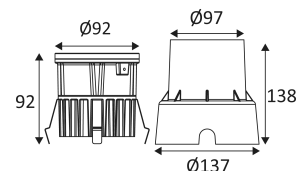

GYRO

- Ronde grondspot.
- Inbouwdoos en 1.00m kabel meegeleverd.
- Niet dimbare omvormer geïntegreerd in het toestel.

Dit product bevat 1 lichtbron(nen) energiezuinig G.

CODE	KLEUR	MATERIAAL	AC	LED	T° (K)	LED Lumen	System Lumen
OU425WW05	ZWART	GLAS	AC 230V	6W	3000K	500 Lm	450 Lm
OU425NW05	ZWART	GLAS	AC 230V	6W	4000K	550 Lm	490 Lm

Alleen op de grond in inbouw monteren.

Binnen en buiten gebruik.

Volkomen beschermd tegen het stof. Beschermd tegen de gevolgen van een tijdelijke onderdamping.

Weerstand : 5 Joules.

Product met hoofdisolatie, met een apparaat dat alle metalen delen die toegankelijk zijn met de beschermingsleiding verbindt.

Gatdiameter voor de inbouwdoos in te voegen (137mm).

Lichtbundel 20°.

CE gekeurd.

CRI>80

LED-specificaties.

RG1.

Getest bij 650°.

Voeding inbegrepen.