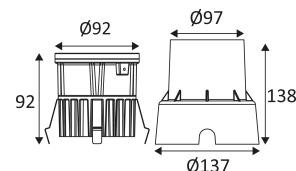

# GYRO A

- Ronde grondspot.
- Wall washer.
- Inbouwdoos en 1.00m kabel meegeleverd.
- Niet dimbare omvormer geïntegreerd in het toestel.

Dit product bevat 1 lichtbron(nen) energiezuinig G.

CODE	KLEUR	MATERIAAL	AC	LED	T° (K)	LED Lumen	System Lumen
OU426WW05	ZWART	GLAS	AC 230V	8W	3000K	500 Lm	155 Lm
OU426NW05	ZWART	GLAS	AC 230V	8W	4000K	550 Lm	180 Lm

Alleen op de grond in inbouw monteren.

Binnen en buiten gebruik.

Volkomen beschermd tegen het stof. Beschermd tegen de gevolgen van een tijdelijke onderdamping.

Weerstand : 5 Joules.

Product met hoofdisolatie, met een apparaat dat alle metalen delen die toegankelijk zijn met de beschermingsleiding verbindt.

Gatdiameter voor de inbouwdoos in te voegen (137mm).

CE gekeurd.

CRI>80

LED-specificaties.

RG1.

Getest bij 650°.

Voeding inbegrepen.

3 jaar garantie.