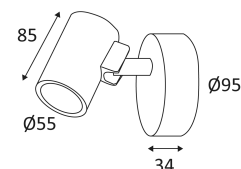

GUNZY S

- Applique murale ou plafonnier pour éclairage extérieur.
- Base apparente avec entrée et sortie de câble.
- Ne nécessite pas de convertisseur.
- Non dimmable.

Ce produit contient 1 source(s) lumineuse(s) d'efficacité énergétique F.

CODE	COULEUR	MATIÈRE	AC	LED	T° (K)	LED Lumen	System Lumen
OU18524	ANTHRACITE	FONTE D'ALUMINIUM	AC 230V	8W	3000K	760 Lm	463 Lm

Montage sur un mur ou un plafond.

Usage extérieur.

Protection contre la poussière. Protection contre les jets d'eau.

Résistance : 0,70 Joule.

Produit à isolation principale qui comporte des dispositifs reliant l'ensemble de ses parties métalliques accessibles au conducteur de protection.

Orientation verticale possible du luminaire pour un maximum de 90°.

Orientation horizontale possible du luminaire pour un maximum de 330°.

Faisceau 38°.

Homologation CE.

IRC >80

"Durée de vie" des moteurs de lumière.

RG1.

Testé à 650°.

Luminaire équipé d'un module LED en 230V.

Garantie 3 ans.

Courbe photométrique disponible sur le site web: www.indigo-lighting.com

LED remplaçable par un électricien.