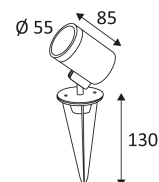

GUNZY

- Spot d'accentuation pour éclairage extérieur.
- Câble 2.00m et piquet à enterrer en acier inoxydable inclus.
- Ne nécessite pas de convertisseur.
- Non dimmable.

Ce produit contient 1 source(s) lumineuse(s) d'efficacité énergétique F.