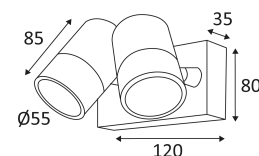

GUNZY 2 S

- Applique murale pour éclairage extérieur.
- Base apparente avec entrée et sortie de câble.
- Ne nécessite pas de convertisseur.
- Non dimmable.

Ce produit contient 2 source(s) lumineuse(s) d'efficacité énergétique F.

CODE	COULEUR	MATIÈRE	AC	LED	T° (K)	LED Lumen	System Lumen
OU18624	ANTHRACITE	FONTE D'ALUMINIUM	AC 230V	2x8W	3000K	2x760 Lm	2x463 Lm

Montage sur un mur uniquement.

Usage extérieur.

Protection contre la poussière. Protection contre les jets d'eau.

Résistance : 0,70 Joule.

Produit à isolation principale qui comporte des dispositifs reliant l'ensemble de ses parties métalliques accessibles au conducteur de protection.

Orientation verticale possible du luminaire pour un maximum de 90°.

Orientation horizontale possible du luminaire pour un maximum de 180°.

Faisceau 38°.

Homologation CE.

IRC >80

"Durée de vie" des moteurs de lumière.

RG1.

Testé à 650°.

Luminaire équipé d'un module LED en 230V.

Garantie 3 ans.

Courbe photométrique disponible sur le site web: www.indigo-lighting.com

LED remplaçable par un électricien.