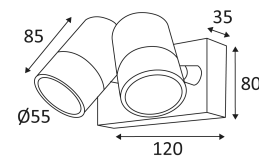

GUNZY 2 S

- Wandleuchte für Außenbeleuchtung.
- Aufbaubasis mit Kabelein- und -ausgang.
- Kein Konverter erforderlich.
- Nicht dimmbar.

Dieses Produkt enthält 2 Lichtquelle(n) mit F energieeffizient.

CODE	FARBE	MATERIAL	AC	LED	T° (K)	LED Lumen	System Lumen
OU18624	ANTHRAZIT	ALUMINIUMGUSS	AC 230V	2x8W	3000K	2x760 Lm	2x463 Lm

Nur für Wandmontage.

Außengebrauch.

Gegen Staub geschützt. Schutz gegen Wasserstrahlen.

Widerstand : 0,70 Joule.

Beleuchtung mit Hauptisolierung, mit einem Gerät welches alle seine Metallteile die zugänglich sind mit dem Schutzleiter verbindet.

Vertikale Orientierung der Leuchte möglich bis zu einem maximum von 90°.

Horizontale Orientierung der Leuchte möglich bis zu einem maximum von 180°.

Strahlwinkel 38°.

CE Genehmigung.

CRI>80

LED-Spezifikationen.

RG1.

Getest bij 650°.

Leuchte mit LED-Modul 230V.

3 Jahre Garantie.

Luxeinheit auf der Website verfügbar: www.indigo-lighting.com

LED von einem Elektriker austauschbar.