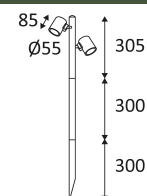

GUNZY 2 P

- Akzentspot für die Außenbeleuchtung.
- Inklusive Kabel 2.50m und Erdspeiß.
- Kein Konverter erforderlich.
- Nicht dimmbar.

Dieses Produkt enthält 2 Lichtquelle(n) mit F energieeffizient.

CODE	FARBE	MATERIAL	AC	LED	T° (K)	LED Lumen	System Lumen
OU457WW24	ANTHRAZIT	ALUMINIUMGUSS	AC 230V	2x8W	3000K	2x760 Lm	2x463 Lm

ZUBEHÖR	BESCHREIBUNG	
OU48405	STECKVERBINDER 2 PIN IP68	
OU48505	STECKVERBINDER 3 PIN IP68	

Nur auf den Grund montieren.

Außengebrauch.

Dichtheit gegen Staub. Dichtheit gegen starke Wasserstrahlen.

Widerstand : 0,70 Joule.

Horizontale Orientierung der Leuchte möglich bis zu einem maximum von 330°.

Strahlwinkel 38°.

CE Genehmigung.

CRI>80

LED-Spezifikationen.

RG1.

Getest bij 650°.

Leuchte mit LED-Modul 230V.