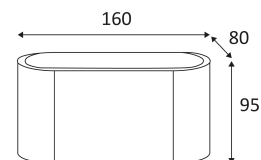

GLAM 90

- Decoratief wandarmatuur.
- "Up&down"-verlichting.
- Dimbare omvormer geïntegreerd in het toestel.
- Verenigbaar met fase-aansnijding of fase-afsnijdingsdimmer.

Dit product bevat 1 lichtbron(nen) energiezuinig G.