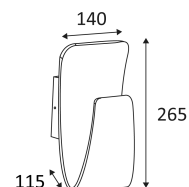

GLAM 265

- Decoratief wandarmatuur.
- Niet dimbare omvormer geïntegreerd in het toestel.

Dit product bevat 1 lichtbron(nen) energiezuinig E.

CODE	KLEUR	MATERIAAL	AC	LED	T° (K)	LED Lumen	System Lumen
WA11018	ZWART - GOUD	ALUMINIUM	AC 230V	7,5W	3000K	900 Lm	500 Lm

Wandmontage alleen.

Alleen voor binnengebruik.

Bescherming tegen het binnendringen van lichaam >12mm. Zonder bescherming tegen water.

Weerstand : 0,23 Joule.

Product met hoofdisolatie, met een apparaat dat alle metalen delen die toegankelijk zijn met de beschermingsleiding verbindt.

CE gekeurd.

CRI>90

LED-specificaties.

RG1.

Getest bij 650°.

Voeding inbegrepen.

3 jaar garantie.

Fotometrische curve beschikbaar op de website: www.indigo-lighting.com

LED vervangbaar door elektriciens.

Driver vervangbaar door elektriciens.