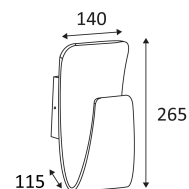

GLAM 265

- Dekorative Wandleuchte.
- Inklusive nicht dimmbarer Treiber.

Dieses Produkt enthält 1 Lichtquelle(n) mit E energieeffizient.

CODE	FARBE	MATERIAL	AC	LED	T° (K)	LED Lumen	System Lumen
WA11018	SCHWARZ - GOLD	ALUMINIUM	AC 230V	7,5W	3000K	900 Lm	500 Lm

Nur für Wandmontage.

Nur für den Innengebrauch.

Schutz gegen Eindringen von Körpern von mehr als 12mm. Ohne Schutz gegen Wasser.

Widerstand : 0,23 Joule.

Beleuchtung mit Hauptisolierung, mit einem Gerät welches alle seine Metallteile die zugänglich sind mit dem Schutzleiter verbindet.

CE Genehmigung.

CRI >90

LED-Spezifikationen.

RG1.

Getest bij 650°.

Stromversorgung einbegriffen.

3 Jahre Garantie.

Luxeinheit auf der Website verfügbar: www.indigo-lighting.com

LED von einem Elektriker austauschbar.

Driver von einem Elektriker austauschbar.