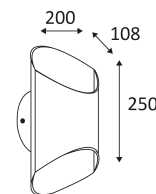

GLAM 250

- Decoratief wandarmatuur.
- "Up&down"-verlichting.
- Dimbare omvormer geïntegreerd in het toestel.
- Verenigbaar met fase-aansnijding of fase-afsnijdingsdimmer.

Dit product bevat 1 lichtbron(nen) energiezuinig G.