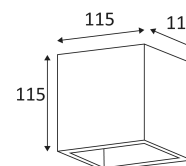

GIPS 115 G9

- Applique murale décorative.
- Peut être peinte avec utilisation préalable d'un primaire.
- Eclairage "up&down".

CODE	MATIÈRE	SOCKET	AC	Watt Max	LAMPE
MA8127	PLATRE	G9	AC 230V	40W	QT14

Montage sur un mur uniquement. Ce luminaire éclaire avec 2 zones d'éclairage.