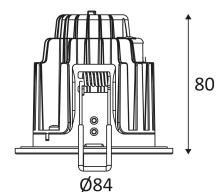

GEMMA RD-230 UV

- 4 in 1 ronde vaste inbouwspot.
- 2700K, 3000K, 4000K of 6000K naar keuze via een schakelaar aan de achterkant van het armatuur.
- Bevestiging met veren.
- Mag bedekt worden door isolerend materiaal (niet ingespoten).
- Dubbel automatisch klemmenblok.
- Werkt zonder omvormer.
- Dimbaar.
- Verenigbaar met fase afsnijdingsdimmer.
- Afwerking 30 geleverd met verwisselbare ring in gesattineerd nikkel.

 Inbouw Plafondmontage alleen.

 Stofdicht. Bescherming tegen waterstralen.

 Bescherming tegen een impact-energie van 0,70 Joule.

 Product met hoofdisolatie, met een apparaat dat alle metalen delen die toegankelijk zijn met de beschermingsleiding verbindt.

 Gatdiameter voor de armatuur in te voegen. (72mm)

 Lichtbundel 55°.

 CE gekeurd.

 Kleurweergave-index >80.

 Keuze van kleurtemperatuur.

 LED-specificaties.

 Fotobiologisch risico RG0

 Voldoet aan de toepasselijke thermische voorschriften (Frankrijk).