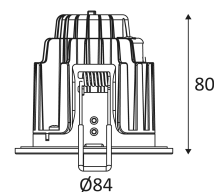

GEMMA RD-230 UV

- Runde Einbauleuchte, starr, 4 in 1.
- 2700K, 3000K, 4000K oder 6000K nach Wahl über einen Schalter auf der Rückseite der Leuchte.
- Befestigung mit Federn.
- Geeignet zur Abdeckung mit Rolldämmung.
- Doppelte automatische Anschlußbox.
- Kein Konverter erforderlich.
- Dimmbar.
- Kompatibel mit Phasenabschnittsdimmer.
- Ausführung 30 geliefert mit auswechselbarem Ring (nickel satiniert).

 Nur für Deckeneinbaumontage.

 Staubdicht. Schutz gegen Wasserstrahlen.

 Schutz gegen eine Stoßenergie von 0,70 Joule.

 Beleuchtung mit Hauptisolierung, mit einem Gerät welches alle seine Metallteile die zugänglich sind mit dem Schutzleiter verbindet.

 Gattdiameter voor de armatuur in te voegen. (72mm)

 Strahlwinkel 55°.

 CE Genehmigung.

 Farbwiedergabeindex >80.

 Wahl der Farbtemperatur.

 LED-Spezifikationen.

 Photobiologisches Risiko RG0

 Entspricht den geltenden thermischen Vorschriften (Frankreich).