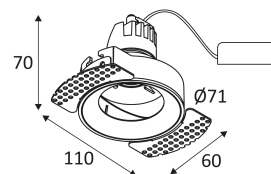

GARI TRIMLESS

- Ronde richtbare inbouwspot.
- Anti-verblinding reflector.
- Geen zichtbare randen (afwerkpleister aan te brengen).
- Met externe dimbare omvormer.

CODE	KLEUR	MATERIAAL	AC	DC	LED	T° (K)	LED Lumen	System Lumen	α
DIMBAAR FASE AFSNIJDING									
DO382SW05	MAT ZWART	GEGOTEN ALUMINIUM	AC 230V	DC 700mA 9V	7W	2700K	680 Lm	408 Lm	24°
DO382SW30	MAT WIT	GEGOTEN ALUMINIUM	AC 230V	DC 700mA 9V	7W	2700K	680 Lm	408 Lm	24°
DO382WW05	MAT ZWART	GEGOTEN ALUMINIUM	AC 230V	DC 700mA 9V	7W	3000K	700 Lm	420 Lm	24°
DO382WW30	MAT WIT	GEGOTEN ALUMINIUM	AC 230V	DC 700mA 9V	7W	3000K	700 Lm	420 Lm	24°
DO382NW05	MAT ZWART	GEGOTEN ALUMINIUM	AC 230V	DC 700mA 9V	7W	4000K	720 Lm	469 Lm	24°
DO382NW30	MAT WIT	GEGOTEN ALUMINIUM	AC 230V	DC 700mA 9V	7W	4000K	720 Lm	469 Lm	24°
DO381SW05	MAT ZWART	GEGOTEN ALUMINIUM	AC 230V	DC 700mA 9V	7W	2700K	680 Lm	423 Lm	36°
DO381SW30	MAT WIT	GEGOTEN ALUMINIUM	AC 230V	DC 700mA 9V	7W	2700K	680 Lm	423 Lm	36°
DO381WW05	MAT ZWART	GEGOTEN ALUMINIUM	AC 230V	DC 700mA 9V	7W	3000K	700 Lm	449 Lm	36°
DO381WW30	MAT WIT	GEGOTEN ALUMINIUM	AC 230V	DC 700mA 9V	7W	3000K	700 Lm	449 Lm	36°
DO381NW05	MAT ZWART	GEGOTEN ALUMINIUM	AC 230V	DC 700mA 9V	7W	4000K	720 Lm	519 Lm	36°
DO381NW30	MAT WIT	GEGOTEN ALUMINIUM	AC 230V	DC 700mA 9V	7W	4000K	720 Lm	519 Lm	36°
DALI DIMBAAR									
DO382SW05I	MAT ZWART	GEGOTEN ALUMINIUM	AC 230V	DC 700mA 9V	7W	2700K	680 Lm	408 Lm	24°
DO382SW30I	MAT WIT	GEGOTEN ALUMINIUM	AC 230V	DC 700mA 9V	7W	2700K	680 Lm	408 Lm	24°
DO382WW05I	MAT ZWART	GEGOTEN ALUMINIUM	AC 230V	DC 700mA 9V	7W	3000K	700 Lm	420 Lm	24°
DO382WW30I	MAT WIT	GEGOTEN ALUMINIUM	AC 230V	DC 700mA 9V	7W	3000K	700 Lm	420 Lm	24°
DO382NW05I	MAT ZWART	GEGOTEN ALUMINIUM	AC 230V	DC 700mA 9V	7W	4000K	720 Lm	469 Lm	24°
DO382NW30I	MAT WIT	GEGOTEN ALUMINIUM	AC 230V	DC 700mA 9V	7W	4000K	720 Lm	469 Lm	24°
DO381SW05I	MAT ZWART	GEGOTEN ALUMINIUM	AC 230V	DC 700mA 9V	7W	2700K	680 Lm	423 Lm	36°