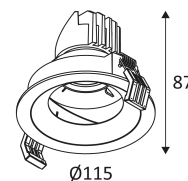

GARI POWER

- Downlight encastré rond orientable.
- Réflecteur basse luminance.
- Fixation par ressorts.
- Convertisseur dimmable déporté fourni.

GARI POWER		MATIÈRE	LED	T°	Lumen	α
DIMMABLE COUPURE DE PHASE						
DO391SW05	NEW NOIR MAT	FONTE D'ALUMINIUM	13W	2700K	1260 Lm	15°
DO391WW05	NEW NOIR MAT	FONTE D'ALUMINIUM	13W	3000K	1300 Lm	15°
DO391NW05	NEW NOIR MAT	FONTE D'ALUMINIUM	13W	4000K	1340 Lm	15°
DO391SW30	NEW BLANC MAT	FONTE D'ALUMINIUM	13W	2700K	1260 Lm	15°
DO391WW30	NEW BLANC MAT	FONTE D'ALUMINIUM	13W	3000K	1300 Lm	15°
DO391NW30	NEW BLANC MAT	FONTE D'ALUMINIUM	13W	4000K	1340 Lm	15°
DO390SW05	NEW NOIR MAT	FONTE D'ALUMINIUM	13W	2700K	1260 Lm	30°
DO390WW05	NEW NOIR MAT	FONTE D'ALUMINIUM	13W	3000K	1300 Lm	30°
DO390NW05	NEW NOIR MAT	FONTE D'ALUMINIUM	13W	4000K	1340 Lm	30°
DO390SW30	NEW BLANC MAT	FONTE D'ALUMINIUM	13W	2700K	1260 Lm	30°
DO390WW30	NEW BLANC MAT	FONTE D'ALUMINIUM	13W	3000K	1300 Lm	30°
DO390NW30	NEW BLANC MAT	FONTE D'ALUMINIUM	13W	4000K	1340 Lm	30°
DO389SW05	NEW NOIR MAT	FONTE D'ALUMINIUM	13W	2700K	1260 Lm	50°
DO389WW05	NEW NOIR MAT	FONTE D'ALUMINIUM	13W	3000K	1300 Lm	50°
DO389NW05	NEW NOIR MAT	FONTE D'ALUMINIUM	13W	4000K	1340 Lm	50°
DO389SW30	NEW BLANC MAT	FONTE D'ALUMINIUM	13W	2700K	1260 Lm	50°
DO389WW30	NEW BLANC MAT	FONTE D'ALUMINIUM	13W	3000K	1300 Lm	50°
DO389NW30	NEW BLANC MAT	FONTE D'ALUMINIUM	13W	4000K	1340 Lm	50°
DIMMABLE DALI						
DO391SW05DA	NEW NOIR MAT	FONTE D'ALUMINIUM	13W	2700K	1260 Lm	15°
DO391WW05DA	NEW NOIR MAT	FONTE D'ALUMINIUM	13W	3000K	1300 Lm	15°
DO391NW05DA	NEW NOIR MAT	FONTE D'ALUMINIUM	13W	4000K	1340 Lm	15°
DO391SW30DA	NEW BLANC MAT	FONTE D'ALUMINIUM	13W	2700K	1260 Lm	15°
DO391WW30DA	NEW BLANC MAT	FONTE D'ALUMINIUM	13W	3000K	1300 Lm	15°
DO391NW30DA	NEW BLANC MAT	FONTE D'ALUMINIUM	13W	4000K	1340 Lm	15°
DO390SW05DA	NEW NOIR MAT	FONTE D'ALUMINIUM	13W	2700K	1260 Lm	30°
DO390WW05DA	NEW NOIR MAT	FONTE D'ALUMINIUM	13W	3000K	1300 Lm	30°
DO390NW05DA	NEW NOIR MAT	FONTE D'ALUMINIUM	13W	4000K	1340 Lm	30°
DO390SW30DA	NEW BLANC MAT	FONTE D'ALUMINIUM	13W	2700K	1260 Lm	30°
DO390WW30DA	NEW BLANC MAT	FONTE D'ALUMINIUM	13W	3000K	1300 Lm	30°
DO390NW30DA	NEW BLANC MAT	FONTE D'ALUMINIUM	13W	4000K	1340 Lm	30°
DO389SW05DA	NEW NOIR MAT	FONTE D'ALUMINIUM	13W	2700K	1260 Lm	50°
DO389WW05DA	NEW NOIR MAT	FONTE D'ALUMINIUM	13W	3000K	1300 Lm	50°
DO389NW05DA	NEW NOIR MAT	FONTE D'ALUMINIUM	13W	4000K	1340 Lm	50°
DO389SW30DA	NEW BLANC MAT	FONTE D'ALUMINIUM	13W	2700K	1260 Lm	50°
DO389WW30DA	NEW BLANC MAT	FONTE D'ALUMINIUM	13W	3000K	1300 Lm	50°
DO389NW30DA	NEW BLANC MAT	FONTE D'ALUMINIUM	13W	4000K	1340 Lm	50°