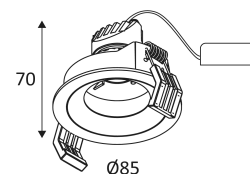

GARI

- Ronde richtbare inbouwspot.
- Anti-verblindings reflector.
- Bevestiging met veren.
- Met externe dimbare omvormer (DALI versies : omvormer met push-dim functie).

CODE	KLEUR	MATERIAAL	AC	DC	LED	T° (K)	LED Lumen	System Lumen	α
DIMBAAR FASE AFSNIJDING									
DO378SW05	MAT ZWART	GEGOTEN ALUMINIUM	AC 230V	DC 700mA 9V	7W	2700K	680 Lm	408 Lm	24°
DO378SW30	MAT WIT	GEGOTEN ALUMINIUM	AC 230V	DC 700mA 9V	7W	2700K	680 Lm	408 Lm	24°
DO378WW05	MAT ZWART	GEGOTEN ALUMINIUM	AC 230V	DC 700mA 9V	7W	3000K	700 Lm	420 Lm	24°
DO378WW30	MAT WIT	GEGOTEN ALUMINIUM	AC 230V	DC 700mA 9V	7W	3000K	700 Lm	420 Lm	24°
DO378NW05	MAT ZWART	GEGOTEN ALUMINIUM	AC 230V	DC 700mA 9V	7W	4000K	720 Lm	469 Lm	24°
DO378NW30	MAT WIT	GEGOTEN ALUMINIUM	AC 230V	DC 700mA 9V	7W	4000K	720 Lm	469 Lm	24°
DO377SW05	MAT ZWART	GEGOTEN ALUMINIUM	AC 230V	DC 700mA 9V	7W	2700K	680 Lm	423 Lm	36°
DO377SW30	MAT WIT	GEGOTEN ALUMINIUM	AC 230V	DC 700mA 9V	7W	2700K	680 Lm	423 Lm	36°
DO377WW05	MAT ZWART	GEGOTEN ALUMINIUM	AC 230V	DC 700mA 9V	7W	3000K	700 Lm	449 Lm	36°
DO377WW30	MAT WIT	GEGOTEN ALUMINIUM	AC 230V	DC 700mA 9V	7W	3000K	700 Lm	449 Lm	36°
DO377NW05	MAT ZWART	GEGOTEN ALUMINIUM	AC 230V	DC 700mA 9V	7W	4000K	720 Lm	519 Lm	36°
DO377NW30	MAT WIT	GEGOTEN ALUMINIUM	AC 230V	DC 700mA 9V	7W	4000K	720 Lm	519 Lm	36°
DALI DIMBAAR									
DO378SW05DA	MAT ZWART	GEGOTEN ALUMINIUM	AC 230V	DC 700mA 9V	7W	2700K	680 Lm	408 Lm	24°
DO378SW30DA	MAT WIT	GEGOTEN ALUMINIUM	AC 230V	DC 700mA 9V	7W	2700K	680 Lm	408 Lm	24°
DO378WW05DA	MAT ZWART	GEGOTEN ALUMINIUM	AC 230V	DC 700mA 9V	7W	3000K	700 Lm	420 Lm	24°
DO378WW30DA	MAT WIT	GEGOTEN ALUMINIUM	AC 230V	DC 700mA 9V	7W	3000K	700 Lm	420 Lm	24°
DO378NW05DA	MAT ZWART	GEGOTEN ALUMINIUM	AC 230V	DC 700mA 9V	7W	4000K	720 Lm	469 Lm	24°
DO378NW30DA	MAT WIT	GEGOTEN ALUMINIUM	AC 230V	DC 700mA 9V	7W	4000K	720 Lm	469 Lm	24°
DO377SW05DA	MAT ZWART	GEGOTEN ALUMINIUM	AC 230V	DC 700mA 9V	7W	2700K	680 Lm	423 Lm	36°