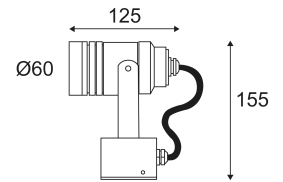

FURY S GU10

- Wand- of plafondarmatuur voor buitenverlichting.

CODE	KLEUR	MATERIAAL	SOCKET	AC	Watt Max	LAMP
OU31024	ANTRACIET	ALUMINIUM	GU10	AC 230V	35W	PAR16

Wand- of plafondmontage.

Buitengebruik.

Bescherming tegen het stof en tegen de projecties van water.

Weerstand : 0,50 Joule.

Product met hoofdisolatie, met een apparaat dat alle metalen delen die toegankelijk zijn met de beschermingsleiding verbindt.

Verticale oriëntatie van het toestel mogelijk tot een maximum van 90°.

Horizontale oriëntatie van het toestel mogelijk tot een maximum van 60°.

CE gekeurd.

Getest bij 650°.

3 jaar garantie.

Lichtbron vervangbaar door eindgebruiker.