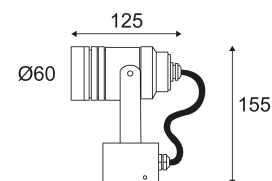

FURY S GU10

- Wand- oder Deckenleuchte für Außenbeleuchtung.

CODE	FARBE	MATERIAL	SOCKET	AC	Watt Max	LAMPE
OU31024	ANTHRAZIT	ALUMINIUM	GU10	AC 230V	35W	PAR16

Nur für Wand- oder Deckenmontage.

Außengebrauch.

Gegen Staub geschützt. Und geschützt gegen Spritzwasser.

Widerstand : 0,50 Joule.

Beleuchtung mit Hauptisolierung, mit einem Gerät welches alle seine Metallteile die zugänglich sind mit dem Schutzleiter verbindet.

Vertikale Orientierung der Leuchte möglich bis zu einem maximum von 90°.

Horizontale Orientierung der Leuchte möglich bis zu einem maximum von 60°.

CE Genehmigung.

Getest bij 650°.

3 Jahre Garantie.

Lichtquelle vom Endbenutzer austauschbar.