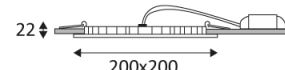

FOX 2 SD

- Vierkante vaste inbouw-downlight.
- Bevestiging met veren.
- Met externe dimbare omvormer.
- Verenigbaar met fase afsnijdingsdimmer.

Dit product bevat 1 lichtbron(nen) energiezuinig E.

CODE	KLEUR	MATERIAAL	AC	DC	LED	T° (K)	LED Lumen	System Lumen
DO267NW30	MAT WIT	GEGOTEN ALUMINIUM	AC 230V	DC 350mA 57V	19W	4000K	2700 Lm	1635 Lm

Product aangedreven door een laag voltage (SELV) die niet groter is dan 50V (AC RMS).

Vierkante doorboring om de lamp in te zetten. De lengte en de breedte worden vermeld in technische fiche of gebruiksaanwijzing.(170x170mm)