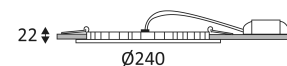

FOX 2 RD

- Ronde vaste inbouw-downlight.
- Bevestiging met veren.
- Met externe dimbare omvormer.
- Verenigbaar met fase afsnijdingsdimmer.

Dit product bevat 1 lichtbron(nen) energiezuinig E.

CODE	KLEUR	MATERIAAL	AC	DC	LED	T° (K)	LED Lumen	System Lumen
DO102WW05	MAT ZWART	GEGOTEN ALUMINIUM	AC 230V	DC 350mA 57V	19W	3000K	2700 Lm	1725 Lm
DO102WW30	MAT WIT	GEGOTEN ALUMINIUM	AC 230V	DC 350mA 57V	19W	3000K	2700 Lm	1725 Lm
DO102NW05	MAT ZWART	GEGOTEN ALUMINIUM	AC 230V	DC 350mA 57V	19W	4000K	2800 Lm	1805 Lm
DO102NW30	MAT WIT	GEGOTEN ALUMINIUM	AC 230V	DC 350mA 57V	19W	4000K	2800 Lm	1805 Lm

MAT ZWART

MAT WIT

Inbouw Plafondmontage alleen.

Alleen voor binnengebruik.

Bescherming tegen het binnendringen van lichaam > 12mm en tegen verticaal vallende waterdruppels met een inclinatie van max. 60°.

Weerstand : 0,23 Joule.

Product aangedreven door een laag voltage (SELV) die niet groter is dan 50V (AC RMS).

Gatdiameter voor de armatuur in te voegen. (210mm)

Lichtbundel 110°.

CE gekeurd.

CRI >80

LED-specificaties.