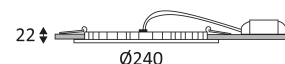

FOX 2 RD

- Runde Einbauleuchte, starr.
- Befestigung mit Federn.
- Inklusive dimmbarer Treiber.
- Kompatibel mit Phasenabschnittsdimmer.

Dieses Produkt enthält 1 Lichtquelle(n) mit E energieeffizient.

CODE	FARBE	MATERIAL	AC	DC	LED	T° (K)	LED Lumen	System Lumen
DO102WW05	SCHWARZ MATT	ALUMINIUMGUSS	AC 230V	DC 350mA 57V	19W	3000K	2700 Lm	1725 Lm
DO102WW30	WEISS MATT	ALUMINIUMGUSS	AC 230V	DC 350mA 57V	19W	3000K	2700 Lm	1725 Lm
DO102NW05	SCHWARZ MATT	ALUMINIUMGUSS	AC 230V	DC 350mA 57V	19W	4000K	2800 Lm	1805 Lm
DO102NW30	WEISS MATT	ALUMINIUMGUSS	AC 230V	DC 350mA 57V	19W	4000K	2800 Lm	1805 Lm

WEISS MATT

Nur für Deckeneinbaumontage.

Nur für den Innengebrauch.

Schutz gegen Eindringen von Körpern von mehr als 12mm. Schutz gegen vertikalfallende Wassertropfen mit einem max. Gefälle von 60°.

Widerstand : 0,23 Joule.

Produkt geliefert mit einer niedrigen Spannung (SELV) die 50 V nicht überschreitet (RMS AC).

Durchmesser der Bohrung für die Leuchte. (210mm)

Strahlwinkel 110°.

CE Genehmigung.

CRI>80

LED-Spezifikationen.

RG1.

Entspricht den geltenden thermischen Vorschriften. (Frankreich)

Getest bij 650°.

Das Produkt kann nach der Installation nicht abgedeckt werden, auch nicht durch eine Isolation.

Inklusive Treiber Schutzklasse II.

Verbindung zu einem Power-LED-Konstantstrom 350mA DC.

Das Produkt ist dimmbar.