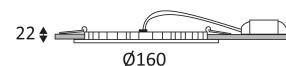

FOX 1 R

- Runde Einbauleuchte, starr.
- Befestigung mit Federn.
- Inklusive nicht dimmbarer Treiber.
- Optional: dimmbarer Konverter CD102, separat bestellen.

Dieses Produkt enthält 1 Lichtquelle(n) mit E energieeffizient.