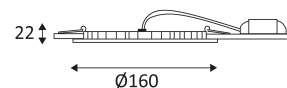

# FOX 1 R

- Runde Einbauleuchte, starr.
- Befestigung mit Federn.
- Nicht dimmbarer Treiber inkl.
- Optional: dimmbarer Konverter CD102, separat bestellen.

CODE	FARBE	MATERIAL	AC	DC	LED	T° (K)	SYSTEM FLUX	LUMEN	KG
DO101WW05	SCHWARZ MATT	ALUMINIUMGUSS	AC 230V	DC 350mA 30V	10W	3000K	480 Lm	600 Lm	0,4
DO101WW30	WEISS MATT	ALUMINIUMGUSS	AC 230V	DC 350mA 30V	10W	3000K	480 Lm	600 Lm	0,4
DO101NW05	SCHWARZ MATT	ALUMINIUMGUSS	AC 230V	DC 350mA 30V	10W	4000K	550 Lm	680 Lm	0,4
DO101NW30	WEISS MATT	ALUMINIUMGUSS	AC 230V	DC 350mA 30V	10W	4000K	550 Lm	680 Lm	0,4

SCHWARZ MATT

WEISS MATT

TREIBER	Watt Max	PRI	SEC	INPUTS	OUTPUTS	Max Case T°	Max Amb. T°
CD102	6,5-13,5W	AC 230V	DC 350mA	1	1	85°C	55°C

Nur für Deckeneinbaumontage.

Nur für den Innenbereich.

Schutz gegen Eindringen von Körpern von mehr als 12mm. Schutz gegen vertikal fallende Wassertropfen mit einem max. Gefälle von 60°.

Produkt geliefert mit einer niedrigen Spannung (SELV) die 50 V nicht überschreitet (RMS AC).

Durchmesser der Bohrung für die Leuchte. (140 mm)

Strahlwinkel 110°.

CE Genehmigung.

CRI &gt;80

LED-Spezifikationen.