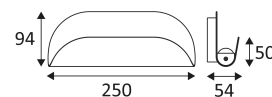

# FOLD 2

- Decoratief wandarmatuur.
- "Up"-verlichting.
- Niet dimbare omvormer geïntegreerd in het toestel.

Dit product bevat 1 lichtbron(nen) energiezuinig G.

CODE	KLEUR	MATERIAAL	AC	LED	T° (K)	LED Lumen	System Lumen
WA237WW30	MAT WIT	ALUMINIUM	AC 230V	6,5W	3000K	450 Lm	375 Lm

Wandmontage alleen.

Alleen voor binnengebruik.

Bescherming tegen het binnendringen van lichaam >12mm. Zonder bescherming tegen water.

Bescherming tegen een impact-energie van 1 Joule.

Product met hoofdisolatie, met een apparaat dat alle metalen delen die toegankelijk zijn met de beschermingsleiding verbindt.