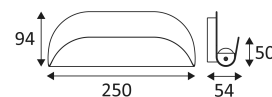

# FOLD 2

- Applique murale décorative.
- Eclairage indirect.
- Convertisseur non dimmable intégré dans l'appareil.

Ce produit contient 1 source(s) lumineuse(s) d'efficacité énergétique G.

CODE	COULEUR	MATIÈRE	AC	LED	T° (K)	LED Lumen	System Lumen
WA237WW30	BLANC MAT	ALUMINIUM	AC 230V	6,5W	3000K	450 Lm	375 Lm