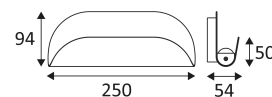

# FOLD 2

- Dekorative Wandleuchte.
- Uplight.
- Inklusive nicht dimmbarer Treiber.

Dieses Produkt enthält 1 Lichtquelle(n) mit G energieeffizient.

CODE	FARBE	MATERIAL	AC	LED	T° (K)	LED Lumen	System Lumen
WA237WW30	WEISS MATT	ALUMINIUM	AC 230V	6,5W	3000K	450 Lm	375 Lm