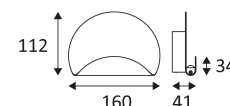

FOLD 1

- Dekorative Wandleuchte.
- Uplight.
- Inklusive nicht dimmbarer Treiber.

Dieses Produkt enthält 1 Lichtquelle(n) mit G energieeffizient.

CODE	FARBE	MATERIAL	AC	LED	T° (K)	LED Lumen	System Lumen
WA236WW30	WEISS MATT	ALUMINIUM	AC 230V	4W	3000K	540 Lm	190 Lm