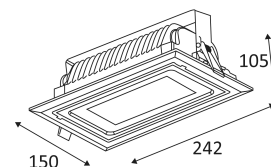

# FOCEA 2 SX

- Richtbare rechthoekige inbouw-downlight.
- Gegoten aluminium.
- Beschermingsglas.
- Bevestiging met veren.
- Met externe niet dimbare omvormer.

CODE	KLEUR	MATERIAAL	AC	LED	T° (K)	LED Lumen
DO29804	WIT	ALUMINIUM	AC 230V/DC 2000mA	75W	4000K	8000 Lm

Inbouw Plafondmontage alleen.

Alleen voor binnengebruik.

Bescherming tegen het binnendringen van lichaam van meer dan 1mm. Bescherming tegen waterspatten.

Product waarvan die toegankelijke delen geschieden zijn van de actieve delen, door een dubbele of een versterkte isolatie.

Rechthoekige doorboring om de lamp in te zetten. (228x135mm)

228x135

Verticale oriëntatie van het toestel mogelijk tot een maximum van 75°.

Lichtbundel 100°.

CE gekeurd.

Kleurweergave-index >80.

De armatuur kan na de installatie niet bedekt worden, zelfs door een isolatie.