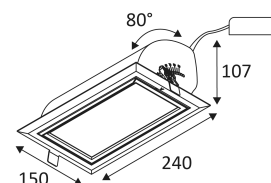

FOCEA 1 SX PLUS

- 3 in 1 richtbare rechthoekige inbouw-downlight.
- 2700K, 3000K of 4000K naar keuze via een schakelaar op de omvormer.
- Beschermingsglas.
- Bevestiging met veren.
- Met externe niet dimbare omvormer.

Dit product bevat 1 lichtbron(nen) energiezuinig G.