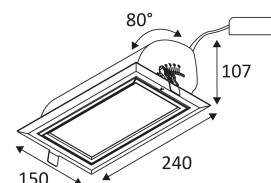

FOCEA 1 SX

- Richtbare rechthoekige inbouw-downlight.
- Beschermingsglas.
- Bevestiging met veren.
- Met externe niet dimbare omvormer.

Dit product bevat 1 lichtbron(nen) energiezuinig D.

CODE	KLEUR	MATERIAAL	AC	DC	LED	T° (K)	LED Lumen	System Lumen
DO345WW04	WIT	GEGOTEN ALUMINIUM	AC 230V	DC 950mA 37V	40W	3000K	5100 Lm	4287 Lm
DO345NW04	WIT	GEGOTEN ALUMINIUM	AC 230V	DC 950mA 37V	40W	4000K	5260 Lm	4898 Lm

Inbouw Plafondmontage alleen.

Alleen voor binnengebruik.

Bescherming tegen het binnendringen van lichaam > 12mm en tegen verticaal vallende waterdruppels met een inclinatie van max. 60°.

Weerstand : 0,50 Joule.

Product waarvan die toegankelijke delen geschieden zijn van de actieve delen, door een dubbele of een versterkte isolatie.

Rechthoekige doorboring om de lamp in te zetten. (225x135mm)

Minimale hoogte van het verlaagde plafond om de armatuur te bevestigen. (160mm)

Verticale oriëntatie van het toestel mogelijk tot een maximum van 80°.

Lichtbundel 60°.

CE gekeurd.

CRI >80

LED-specificaties.

RG1.

Getest bij 650°.

De armatuur kan na de installatie niet bedekt worden, zelfs door een isolatie.

Voeding inbegrepen.

Aan te sluiten op een constante stroom Led voeding van 950mA DC.

3 jaar garantie.

Fotometrische curve beschikbaar op de website: www.indigo-lighting.com

Driver vervangbaar door elektriciens.