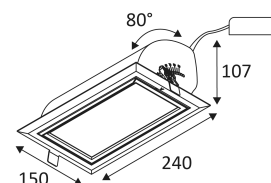

FOCEA 1 SX

- Downlight encastré rectangulaire orientable.
- Verre de protection.
- Fixation par ressorts.
- Convertisseur non dimmable déporté fourni.

Ce produit contient 1 source(s) lumineuse(s) d'efficacité énergétique D.

Résistance : 0,50 Joule.

Produit dont les parties accessibles sont séparées des parties actives par double isolation ou isolation renforcée.

Percement rectangulaire pour l'insertion du luminaire. (225x135)