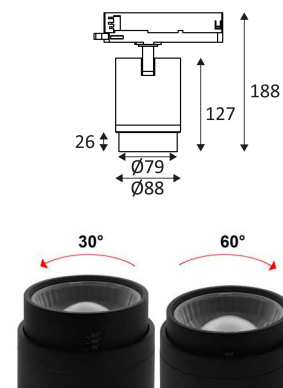

FOCAL

- Projector voor accentverlichting.
 - Adapter voor Track III SURFACE-rail.
 - 3000K, 3500K of 4000K naar keuze via een schakelaar aan de achterkant van het armatuur.
 - Regelbare lichtbundel van 30° tot 60°.
 - Niet dimbare omvormer geïntegreerd in het toestel.
- Dit product bevat 1 lichtbron(nen) energiezuinig F.

-  Plafondbevestiging alleen.
-  Alleen voor binnengebruik.
-  IP 20 Bescherming tegen het binnendringen van lichaam >12mm. Zonder bescherming tegen water.
-  IK 06 Bescherming tegen een impact-energie van 1 Joule.
-  Product waarvan die toegankelijke delen geschieden zijn van de actieve delen, door een dubbele of een versterkte isolatie.
-  90° Verticale oriëntatie van het toestel mogelijk tot een maximum van 90°.
-  355° Horizontale oriëntatie van het toestel mogelijk tot een maximum van 355°.
-  30-60° Verstelbare lichtbundel 30-60°.
-  CE CE gekeurd.
-  CRI >90 CRI >90
-  3000 K 3500 K 4000 K Keuze van kleurtemperatuur.
-  LED L80B10 50.000h LED-specificaties.
-  UGR <19 UGR lager dan 19.
-  RG1 Fotobiologisch risico RG1
-  850° Getest bij 850°.
-  Voeding inbegrepen.
-  5 5 jaar garantie.
-  Fotometrische curve beschikbaar op de website: www.indigo-lighting.com