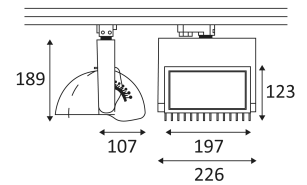

FLASH

- Projector voor accentverlichting.
- Adapter voor Track III SURFACE-rail.
- Niet dimbare omvormer geïntegreerd in het toestel.

Dit product bevat 1 lichtbron(nen) energiezuinig D.

CODE	KLEUR	MATERIAAL	AC	LED	T° (K)	LED Lumen	System Lumen
TR124WW05	ZWART	GEGOTEN ALUMINIUM	AC 230V	40W	3000K	5260 Lm	3754 Lm

Plafondbevestiging alleen.

Alleen voor binnengebruik.

Bescherming tegen het binnendringen van lichaam >12mm. Zonder bescherming tegen water.

Bescherming tegen een impact-energie van 0,50 Joule.

Product met hoofdisolatie, met een apparaat dat alle metalen delen die toegankelijk zijn met de beschermingsleiding verbindt.

Verticale oriëntatie van het toestel mogelijk tot een maximum van 90°.

Horizontale oriëntatie van het toestel mogelijk tot een maximum van 350°.

Lichtbundel 50°.

CE gekeurd.

Kleurweergave-index >80.

LED-specificaties.

Fotobiologisch risico RG1

Getest bij 850°.

Voeding inbegrepen.

3 jaar garantie.

Fotometrische curve beschikbaar op de website: www.indigo-lighting.com

Driver vervangbaar door elektriciens.

LED vervangbaar door elektriciens.