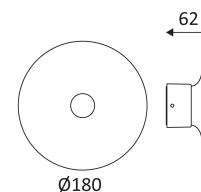

FINN W

- Wandarmatuur voor buitenverlichting.
- Lichtkap in polycarbonaat.
- Werkt zonder omvormer.

Dit product bevat 30 lichtbron(nen energiezuinig E.

CODE	KLEUR	MATERIAAL	AC	LED	T° (K)	LED Lumen	System Lumen
OU502WW05	MAT ZWART	ALUMINIUM	AC 230V	10W	3000K	1100 Lm	965 Lm

Wandmontage alleen.

Binnen en buiten gebruik.

Bescherming tegen het stof en tegen de projecties van water.

Bescherming tegen een impact-energie van 1 Joule.

Product met hoofdisolatie, met een apparaat dat alle metalen delen die toegankelijk zijn met de beschermingsleiding verbindt.

Lichtbundel 100°.

CE gekeurd.

CRI >80

LED-specificaties.

Fotobiologisch risico RG0

Getest bij 650°.

Verlichtingstoestel voorzien met een 230V LED module.

3 jaar garantie.

Fotometrische curve beschikbaar op de website: www.indigo-lighting.com

Niet-ervangbare lichtbron.