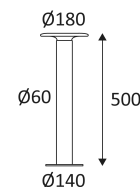

FINN P

- Rond armatuur voor buitenverlichting.
- Lichtkap in polycarbonaat.
- Werkt zonder omvormer.

Dit product bevat 30 lichtbron(nen energiezuinig E.

CODE	KLEUR	MATERIAAL	AC	LED	T° (K)	LED Lumen	System Lumen
OU503WW05	MAT ZWART	ALUMINIUM	AC 230V	10W	3000K	1100 Lm	935 Lm