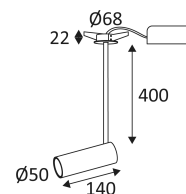

FILI 3 RX-B

- Richtbare ronde half ingebouwde spot.
- Stang 400mm.
- Bevestiging met bladveren.
- Geleverd met goud- en zilverkleurige reflectoren.
- Met externe niet dimbare omvormer.

Dit product bevat 1 lichtbron(nen) energiezuinig G.

Dit product bevat 42,5 lichtbron(ne

Dit product bevat 1 lichtbron(nen) energiezuinig G.

CODE	KLEUR	MATERIAAL	AC	DC	LED	T° (K)	LED Lumen	System Lumen
DO286WW30	MAT WIT	ALUMINIUM	AC 230V	DC 300mA 37V	13W	3000K	1180 Lm	791 Lm

CODE	Watt Max	PRI	SEC	INPUTS	OUTPUTS	Max Case T°	Max Amb. T°
CD124	3-18W	AC 230V	DC 300mA	1	1	80°C	50°C

Inbouw Plafondmontage alleen.

Alleen voor binnengebruik.

Bescherming tegen het binnendringen van lichaam >12mm. Zonder bescherming tegen water.

Bescherming tegen een impact-energie van 0,20 Joule.

Product waarvan die toegankelijke delen geschieden zijn van de actieve delen, door een dubbele of een versterkte isolatie.

Gatdiameter voor de armatuur in te voegen. (58mm)

Verticale oriëntatie van het toestel mogelijk tot een maximum van 90°.

Horizontale oriëntatie van het toestel mogelijk tot een maximum van 355°.

Lichtbundel 40°.

CE gekeurd.

CRI >80

LED-specificaties.

Fotobiologisch risico RG1

Getest bij 650°.

De armatuur kan na de installatie niet bedekt worden, zelfs door een isolatie.

Voeding inbegrepen.

Aan te sluiten op een constante stroom Led voeding van 300mA DC.

3 jaar garantie.

Fotometrische curve beschikbaar op de website: www.indigo-lighting.com