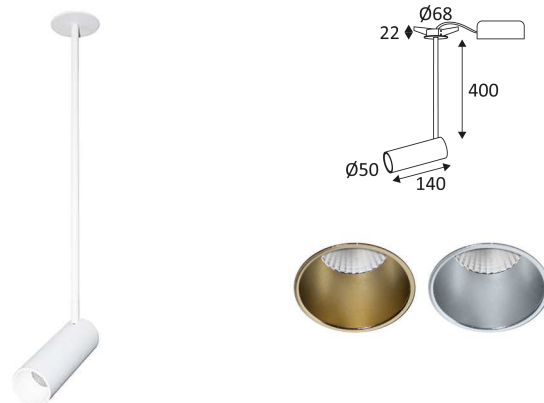

FILI 3 RX-B

- Downlight semi-encastré rond orientable.
- Tige 400mm.
- Fixation par lamelles.
- Livré avec réflecteurs doré et argenté.
- Convertisseur non dimmable déporté fourni.

Ce produit contient 1 source(s) lumineuse(s) d'efficacité énergétique G.

CODE	COULEUR	MATIÈRE	AC	DC	LED	T° (K)	LED Lumen	System Lumen
DO286WW30	BLANC MAT	ALUMINIUM	AC 230V	DC 300mA 37V	13W	3000K	1180 Lm	791 Lm

CODE	Watt Max	PRI	SEC	INPUTS	OUTPUTS	Max Case T°	Max Amb. T°
CD124	3-18W	AC 230V	DC 300mA	1	1	80°C	50°C

Montage au plafond en encastré uniquement.

Usage intérieur uniquement.

Protection contre la pénétration de corps supérieurs à 12mm. Sans protection contre l'eau.

Protection contre une énergie de choc de 0,20 Joule.

Produit dont les parties accessibles sont séparées des parties actives par double isolation ou isolation renforcée.

Diamètre de percement pour insérer le luminaire. (58mm)

Orientation verticale possible du luminaire pour un maximum de 90°.