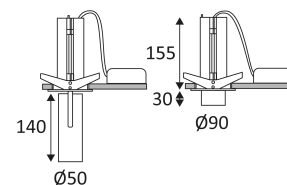

FILI 2 RX-B

- Runde und schwenkbare Halbeinbauleuchte.
- Befestigung mit Blattfedern.
- Lieferung mit gold- und silberfarbenen Reflektoren.
- Inklusive nicht dimmbarer Treiber.
- Optional: dimmbarer Konverter DALI CD124, separat bestellen.

Dieses Produkt enthält 1 Lichtquelle(n) mit G energieeffizient.

CODE	FARBE	MATERIAL	AC	DC	LED	T° (K)	LED Lumen	System Lumen
DO285WW30	WEISS MATT	ALUMINIUM	AC 230V	DC 300mA 37V	13W	3000K	1180 Lm	791 Lm

Nur für Deckeneinbaumontage.

Nur für den Innengebrauch.

Schutz gegen Eindringen von Körpern von mehr als 12mm. Ohne Schutz gegen Wasser.

Schutz gegen eine Stoßenergie von 0,20 Joule.

Produkt von welchen die zugänglichen Teile getrennt sind von den aktiven Teilen, durch eine doppelte oder eine verstärkte Isolierung.

Durchmesser der Bohrung für die Leuchte. (80mm)

Mindesthöhe der Zwischendecke, um die Leuchte anzubringen. (200mm)

Vertikale Orientierung der Leuchte möglich bis zu einem maximum von 90°.

Horizontale Orientierung der Leuchte möglich bis zu einem maximum von 355°.

Strahlwinkel 40°.

CE Genehmigung.

Farbwiedergabeindex >80.

LED-Spezifikationen.

Photobiologisches Risiko RG1

Getestet bei 650°.

Das Produkt kann nach der Installation nicht abgedeckt werden, auch nicht durch eine Isolation.

Stromversorgung einbegriffen.

Verbindung zu einem Power-LED-Konstantstrom 300mA DC.