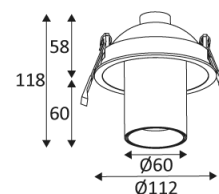

FILI 1 RX GU10 AUTO

- Runde und schwenkbare Halbeinbauleuchte.
- Befestigung mit Federn.
- Doppelte automatische Anschlußbox.

CODE	FARBE	MATERIAL	SOCKET	AC	Watt Max	LAMPE
DO44405	SCHWARZ MATT	ALUMINIUM	GU10 AUTO	AC 230V	13W	PAR16 LED
DO44430	WEISS MATT	ALUMINIUM	GU10 AUTO	AC 230V	13W	PAR16 LED

Nur für Deckeneinbaumontage.

Nur für den Innengebrauch.

Schutz gegen Eindringen von Körpern von mehr als 12mm. Ohne Schutz gegen Wasser.

Widerstand : 0,23 Joule.

Produkt von welchen die zugänglichen Teile getrennt sind von den aktiven Teilen, durch eine doppelte oder eine verstärkte Isolierung.

Durchmesser der Bohrung für die Leuchte. (102mm)

Vertikale Orientierung der Leuchte möglich bis zu einem maximum von 45°.

Horizontale Orientierung der Leuchte möglich bis zu einem maximum von 355°.

CE Genehmigung.

Getest bij 650°.

Das Produkt kann nach der Installation nicht abgedeckt werden, auch nicht durch eine Isolation.

3 Jahre Garantie.

Lichtquelle vom Endbenutzer austauschbar.